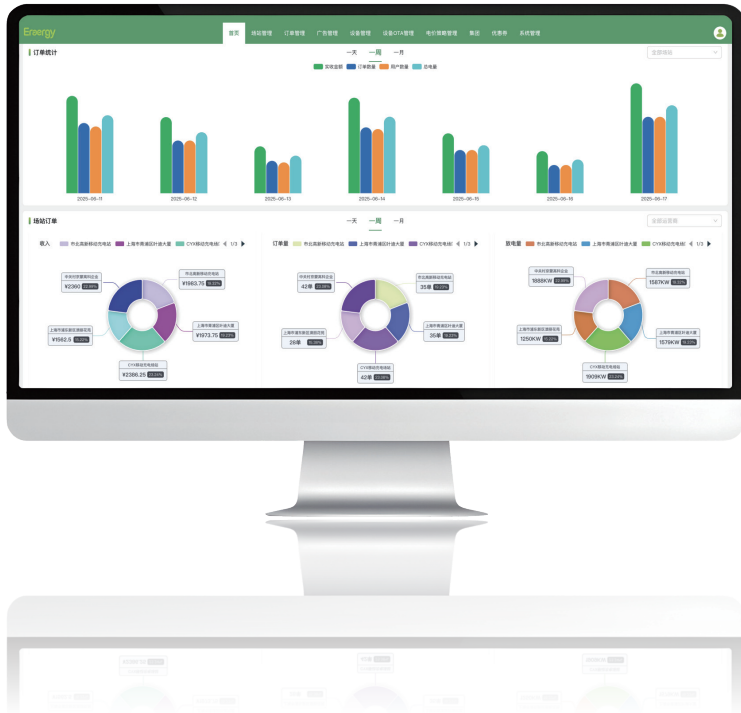

运营管理平台

时代聚能管理平台是专为运营商打造的移动能源网络管理 SaaS 系统，核心涵盖场站运维、设备管控、订单处理等管理模块，同时提供实时监测、运营报表生成及数据深度分析等服务。平台致力于为运营商提供多元化的交易策略配置方案，通过灵活的策略组合拓展资产增值渠道，最终实现整体投资收益的提升。