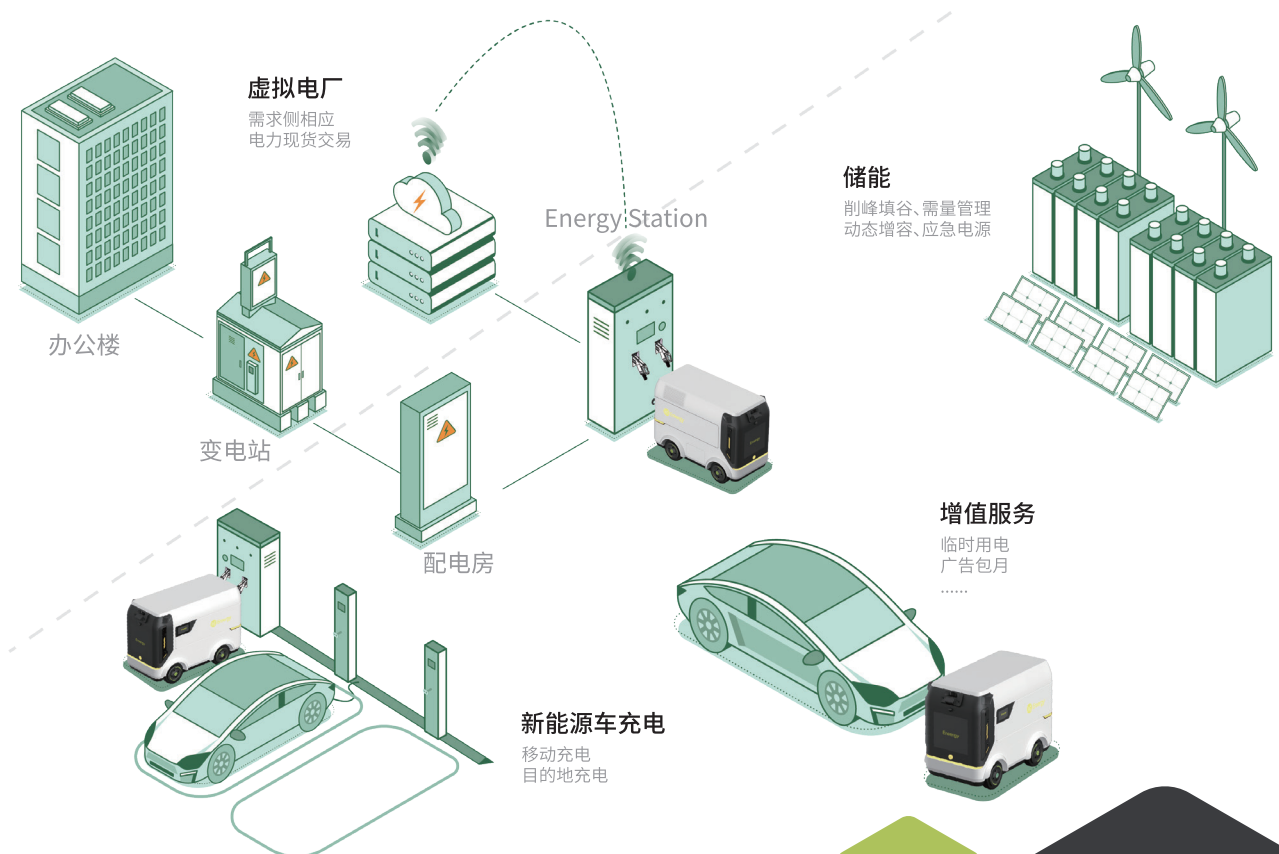

Energy Station

能源转换栈

Energy Station是基于车辆到微网 (Vehicle-to-Grid) 技术的双向能量网关，可与 Energy Tank灵活搭配，也还可以利用太阳能、风能等多种发电形式的接入。Energy Agent(智能能量管理系统)与边缘控制器结合，通过云服务进行智能调度，同时添加精细化能量控制管理，包括有计划充放电、功率平滑、负荷跟踪、防逆流等功能，以实现本地端的智能化能源管理。

Energy Tank Mini

小型移动储能机器人

Tank Mini是一款30度电池集成30kW EV快充和20kW 临时用电功能的自助移动式储充机器人。同时可适配光伏PV和户用逆变器，实现绿电更高比例的自用，减少电费支出；还可以提供家庭临时电源，保障关键设备不停电；用户通过Eraergy云监控轻松掌握电站情况，尽享低碳生活。

整机参数

电池类型	LFP-Semi solid battery
额定电量	30.72kWh
充放电倍率	1C
额定放电功率	30kW
防护等级	IP54
运行温度范围	-30~+50°C
冷却加热方式	自然冷却
电能补给方式	交流、直流充电
枪线	GB/T,CCS1/CCS2
尺寸	950*670*1200mm

解决方案

运营管理平台

时代聚能管理平台是专为运营商打造的移动能源网络管理 SaaS 系统，核心涵盖场站运维、设备管控、订单处理等管理模块，同时提供实时监测、运营报表生成及数据深度分析等服务。平台致力于为运营商提供多元化的交易策略配置方案，通过灵活的策略组合拓展资产增值渠道，最终实现整体投资收益的提升。

- ◆ **设备管理**
 设备状态全时监测，以策略优化驱动节能降耗成效
- ◆ **数智运营**
 多类储能资产接入，守护系统安全稳定运行
- ◆ **聚合管理**
 SaaS 服务平台 + 运营托管，开启便捷提效双引擎
- ◆ **资产增值**
 EV 充电业务协同发展，赋能资产收益增值提效
- ◆ **需求响应**
 统筹计划精准调度，需求响应即时在线